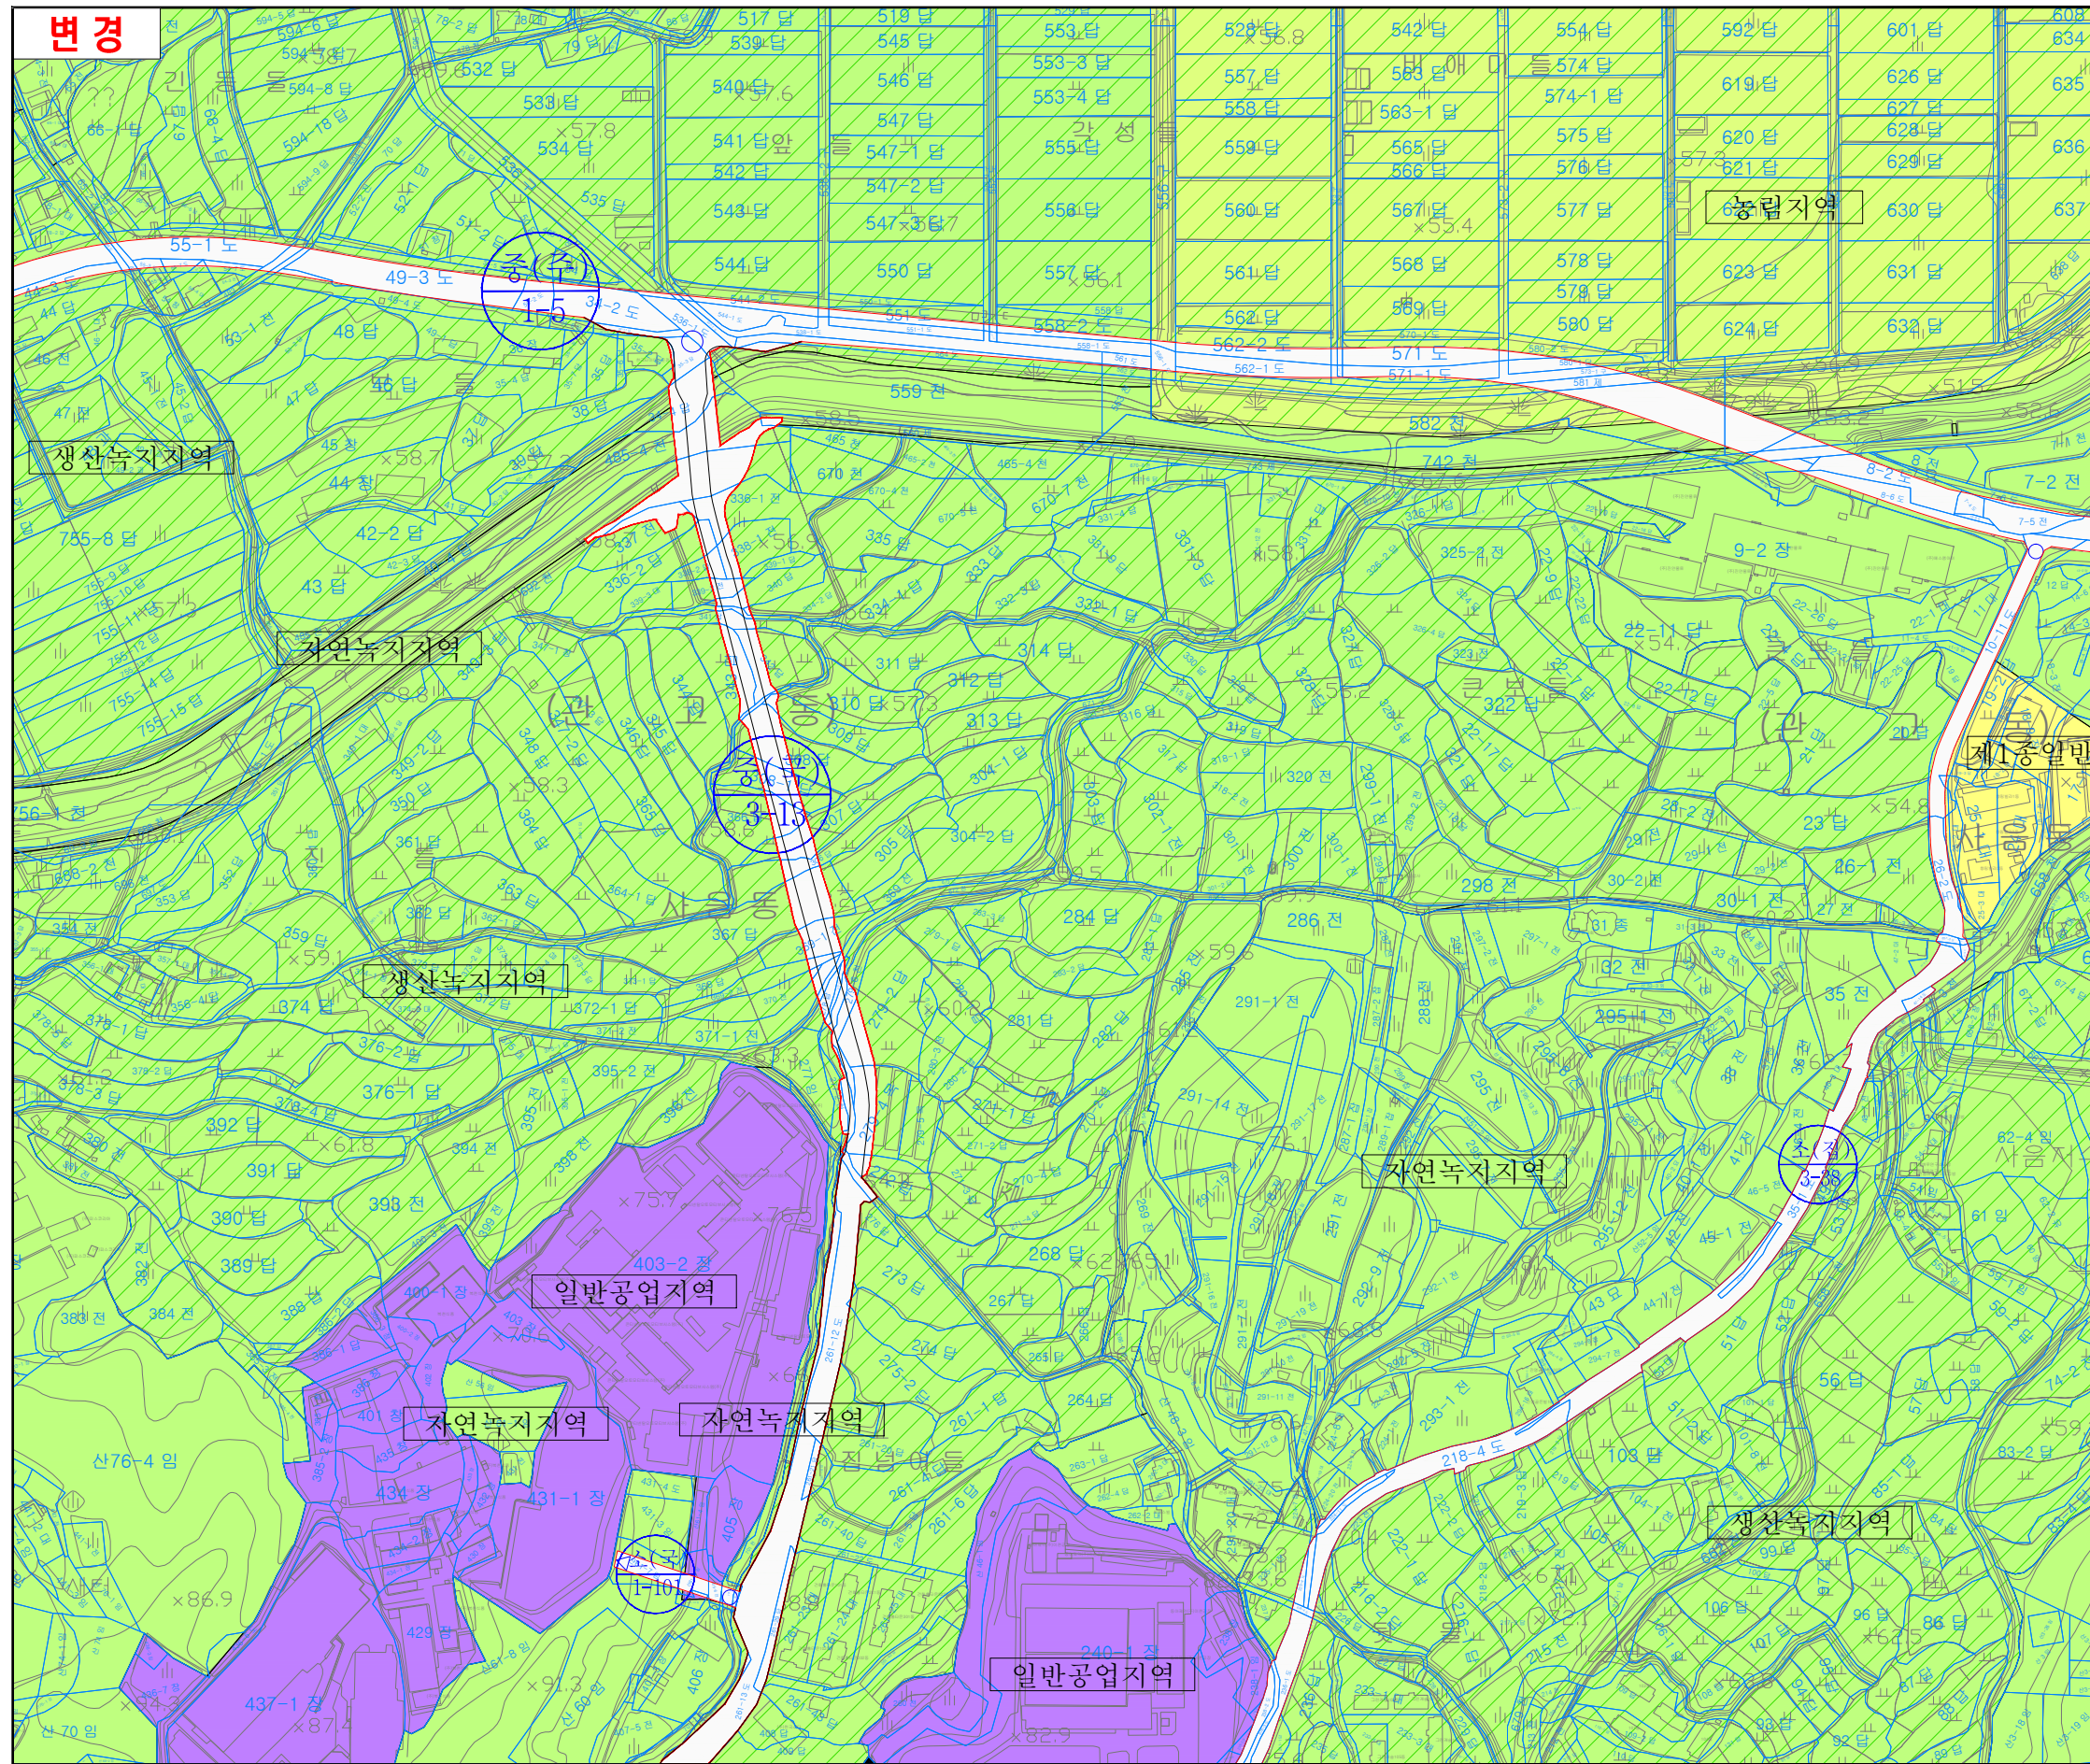

변경

이천시 도시관리계획 결정(변경)
(도로 : 중로 3-13호선)

지형도면고시도

-  도시계획시설선
-  지적 선
-  제1종일반주거지역
-  일반공업지역
-  자연녹지지역
-  생산녹지지역
-  농림지역
-  중로 3-13호선_기정
-  중로 3-13호선_변경

※금회 결정 대상 외의 시설은 실제 시설명이 다를 수 있음.